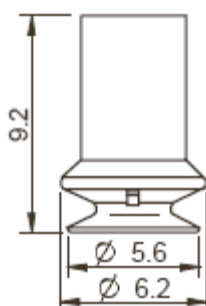

Komplett egység:

Anyag	Szín	Hőmérséklet tartomány °C
B05S Silicone	Piros	-40–110
B05BL Chloroprene	Fekete	-40–200

Szívókorong	Rendelési szám
Szívókorong B05S	Con2042
Szívókorong B05BL	Con2043
Csonk M5 5-8	Con2408
Komplett darab (csonkkal)	
B05S-M5 30	Con2413
B05BL-M5 30	Con2414

Szívókorong 4

Műszaki adatok:

Gumi darab:

Csatlakozó:

Komplett egység:

Anyag	Szín	Hőmérséklet tartomány °C
B04W Thermoelastic polyurethane, TPU	Átlátszó	-40–110
B04BL Chloroprene	Fekete	-40–200

Szívókorong	Rendelési szám
Szívókorong B04W	Con2004
Szívókorong B04BL	Con2407
Csonk M5 5-8	Con2408
Komplett darab (csonkkal)	
B04W-M5 30	Con2411
B04BL-M5 30	Con2412