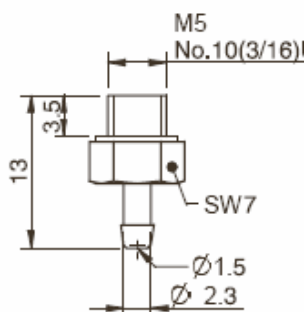

Szívókorong 4

Műszaki adatok:

Gumi darab:

Csatlakozó:

Komplett egység:

Anyag	Szín	Hőmérséklet tartomány °C
B04W Thermoelastic polyurethane, TPU	Átlátszó	-40–110
B04BL Chloroprene	Fekete	-40–200

Szívókorong	Rendelési szám
Szívókorong B04W	Con2004
Szívókorong B04BL	Con2407
Csonk M5 5-8	Con2408
Komplett darab (csonkkal)	
B04W-M5 30	Con2411
B04BL-M5 30	Con2412

Szívókorong 8

Műszaki adatok:

Gumi darab:

Csatlakozó:

Komplett egység:

Anyag	Szín	Hőmérséklet tartomány °C
B08S Silicone	Piros	-40–110
B08W Thermoelastic polyurethane, TPU	Átlátszó	-40–110
B08BL Chloroprene	Fekete	-40–200