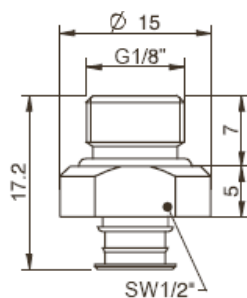

Szívókorong 10

Műszaki adatok:

Gumi darab:

Csatlakozó:

Komplett egység:

Anyag	Szín	Hőmérséklet tartomány °C
B010S Silicone	Piros	-40–110
B10BL Chloroprene	Fekete	-40–200

Szívókorong	Rendelési szám
Szívókorong B10S	Con2096
Szívókorong B10BL	Con2134
Csonk M5 10	Con2409
Komplett darab (csonkkal)	
B10S-M5 31	Con2419
B10BL-M5 31	Con2420

Szívókorong 15

Műszaki adatok:

Gumi darab:

Csatlakozó:

Komplett egység:

Anyag	Szín	Hőmérséklet tartomány °C
B015S Silicone	Piros	-40–110
B15W Thermoelastic polyurethane, TPU	Átlátszó	-40–110

Szívókorong	Rendelési szám
Szívókorong B15S	Con2006
Szívókorong B15W	Con2435
Csonk G1/8" 30	Con2410
Komplett darab (csonkkal)	
B15S-G1/8" 30	Con2421
B15W-G1/8" 30	Con2436