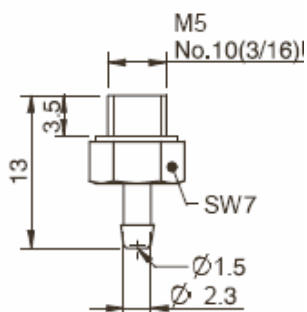

Szívókorong 4

Műszaki adatok:

Gumi darab:

Csatlakozó:

Komplett egység:

Anyag	Szín	Hőmérséklet tartomány °C
B04W Thermoelastic polyurethane, TPU	Átlátszó	-40–110
B04BL Chloroprene	Fekete	-40–200

Szívókorong	Rendelési szám
Szívókorong B04W	Con2004
Szívókorong B04BL	Con2407
Csonk M5 5-8	Con2408
Komplett darab (csonkkal)	
B04W-M5 30	Con2411
B04BL-M5 30	Con2412

Szívókorong 8

Műszaki adatok:

Gumi darab:

Csatlakozó:

Komplett egység:

Anyag	Szín	Hőmérséklet tartomány °C
B08S Silicone	Piros	-40–110
B08W Thermoelastic polyurethane, TPU	Átlátszó	-40–110
B08BL Chloroprene	Fekete	-40–200

Szívókorong	Rendelési szám
Szívókorong B08S	Con2044
Szívókorong B08W	Con2045
Szívókorong B08BL	Con2046
Csonk M5 5-8	Con2408
Komplett darab (csonkkal)	
B08S-M5 30	Con2416
B08W-M5 30	Con2417
B08BL-M5 30	Con2418

Szívókorong 10

Műszaki adatok:

Gumi darab:

Csatlakozó:

Komplett egység:

Anyag	Szín	Hőmérséklet tartomány °C
B010S Silicone	Piros	-40–110
B10BL Chloroprene	Fekete	-40–200

Szívókorong	Rendelési szám
Szívókorong B10S	Con2096
Szívókorong B10BL	Con2134
Csonk M5 10	Con2409
Komplett darab (csonkkal)	
B10S-M5 31	Con2419
B10BL-M5 31	Con2420