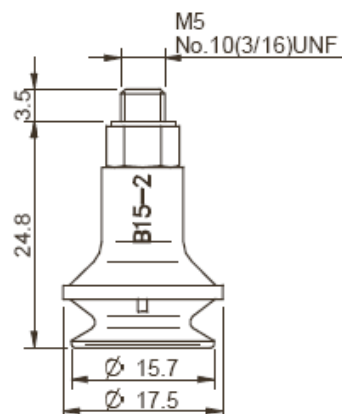

Szívókorong 10

Műszaki adatok:

Gumi darab:

Csatlakozó:

Komplett egység:

Anyag	Szín	Hőmérséklet tartomány °C
B010S Silicone	Piros	-40–110
B10BL Chloroprene	Fekete	-40–200

Szívókorong	Rendelési szám
Szívókorong B10S	Con2096
Szívókorong B10BL	Con2134
Csonk M5 10	Con2409
Komplett darab (csonkkal)	
B10S-M5 31	Con2419
B10BL-M5 31	Con2420

Szívókorong 15

Műszaki adatok:

Gumi darab:

Csatlakozó:

Komplett egység:

Anyag	Szín	Hőmérséklet tartomány °C
B015S Silicone	Piros	-40–110
B15W Thermoelastic polyurethane, TPU	Átlátszó	-40–110

Szívókorong	Rendelési szám
Szívókorong B15S	Con2006
Szívókorong B15W	Con2435
Csonk G1/8" 30	Con2410
Komplett darab (csonkkal)	
B15S-G1/8" 30	Con2421
B15W-G1/8" 30	Con2436