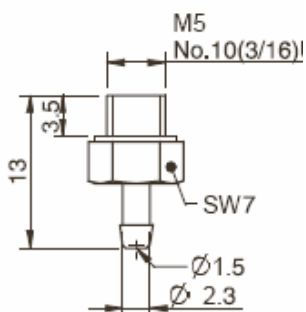

CONPART KFT.

Szívókorongok

**E-mail: info@conpart.hu
www.conpart.hu**

**9025 Győr, Bécsi
ut.14.
Tel.. 96-618-790
Fax: 96-310-152
Mobil: 30-335-9658;
30-399-1369;**

Szívókorong 5

Műszaki adatok:

Gumi darab:

Csatlakozó:

Szívókorong 4

Műszaki adatok:

Gumi darab:

Csatlakozó:

Komplett egység:

Anyag	Szín	Hőmérséklet tartomány °C
B04W Thermoelastic polyurethane, TPU	Átlátszó	-40–110
B04BL Chloroprene	Fekete	-40–200

Szívókorong	Rendelési szám
Szívókorong B04W	Con2004
Szívókorong B04BL	Con2407
Csonk M5 5-8	Con2408
Komplett darab (csonkkal)	
B04W-M5 30	Con2411
B04BL-M5 30	Con2412

Szívókorong 10

Műszaki adatok:

Gumi darab:

Csatlakozó:

Komplett egység:

Anyag	Szín	Hőmérséklet tartomány °C
B010S Silicone	Piros	-40–110
B10BL Chloroprene	Fekete	-40–200

Szívókorong	Rendelési szám
Szívókorong B10S	Con2096
Szívókorong B10BL	Con2134
Csonk M5 10	Con2409
Komplett darab (csonkkal)	
B10S-M5 31	Con2419
B10BL-M5 31	Con2420

Szívókorong 15

Műszaki adatok:

Gumi darab:

Csatlakozó:

Komplett egység:

Anyag	Szín	Hőmérséklet tartomány °C
B015S Silicone	Piros	-40–110
B15W Thermoelastic polyurethane, TPU	Átlátszó	-40–110

Szívókorong	Rendelési szám
Szívókorong B15S	Con2006
Szívókorong B15W	Con2435
Csonk G1/8" 30	Con2410
Komplett darab (csonkkal)	
B15S-G1/8" 30	Con2421
B15W-G1/8" 30	Con2436