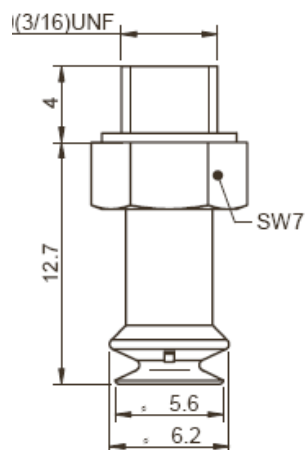

Szívókorong 4

Műszaki adatok:

Gumi darab:

Csatlakozó:

Komplett egység:

Anyag	Szín	Hőmérséklet tartomány °C
B04W Thermoelastic polyurethane, TPU	Átlátszó	-40–110
B04BL Chloroprene	Fekete	-40–200

Szívókorong	Rendelési szám
Szívókorong B04W	Con2004
Szívókorong B04BL	Con2407
Csonk M5 5-8	Con2408
Komplett darab (csonkkal)	
B04W-M5 30	Con2411
B04BL-M5 30	Con2412

Szívókorong 8

Műszaki adatok:

Gumi darab:

Csatlakozó:

Komplett egység:

Anyag	Szín	Hőmérséklet tartomány °C
B08S Silicone	Piros	-40–110
B08W Thermoelastic polyurethane, TPU	Átlátszó	-40–110
B08BL Chloroprene	Fekete	-40–200

Szívókorong 10

Műszaki adatok:

Gumi darab:

Csatlakozó:

Komplett egység:

Anyag	Szín	Hőmérséklet tartomány °C
B010S Silicone	Piros	-40–110
B10BL Chloroprene	Fekete	-40–200

Szívókorong	Rendelési szám
Szívókorong B10S	Con2096
Szívókorong B10BL	Con2134
Csonk M5 10	Con2409
Komplett darab (csonkkal)	
B10S-M5 31	Con2419
B10BL-M5 31	Con2420