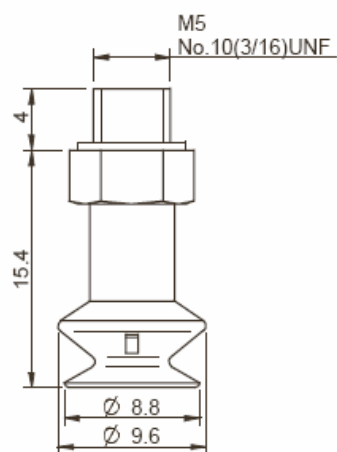

Szívókorong 4

Műszaki adatok:

Gumi darab:

Csatlakozó:

Komplett egység:

Anyag	Szín	Hőmérséklet tartomány °C
B04W Thermoelastic polyurethane, TPU	Átlátszó	-40–110
B04BL Chloroprene	Fekete	-40–200

Szívókorong	Rendelési szám
Szívókorong B04W	Con2004
Szívókorong B04BL	Con2407
Csonk M5 5-8	Con2408
Komplett darab (csonkkal)	
B04W-M5 30	Con2411
B04BL-M5 30	Con2412

Szívókorong 8

Műszaki adatok:

Gumi darab:

Csatlakozó:

Komplett egység:

Anyag	Szín	Hőmérséklet tartomány °C
B08S Silicone	Piros	-40–110
B08W Thermoelastic polyurethane, TPU	Átlátszó	-40–110
B08BL Chloroprene	Fekete	-40–200

Szívókorong 10

Műszaki adatok:

Gumi darab:

Csatlakozó:

Komplett egység:

Anyag	Szín	Hőmérséklet tartomány °C
B010S Silicone	Piros	-40–110
B10BL Chloroprene	Fekete	-40–200

Szívókorong	Rendelési szám
Szívókorong B10S	Con2096
Szívókorong B10BL	Con2134
Csonk M5 10	Con2409
Komplett darab (csonkkal)	
B10S-M5 31	Con2419
B10BL-M5 31	Con2420

Szívókorong 15

Műszaki adatok:

Gumi darab:

Csatlakozó:

Komplett egység:

Anyag	Szín	Hőmérséklet tartomány °C
B015S Silicone	Piros	-40–110
B15W Thermoelastic polyurethane, TPU	Átlátszó	-40–110

Szívókorong	Rendelési szám
Szívókorong B15S	Con2006
Szívókorong B15W	Con2435
Csonk G1/8" 30	Con2410
Komplett darab (csonkkal)	
B15S-G1/8" 30	Con2421
B15W-G1/8" 30	Con2436