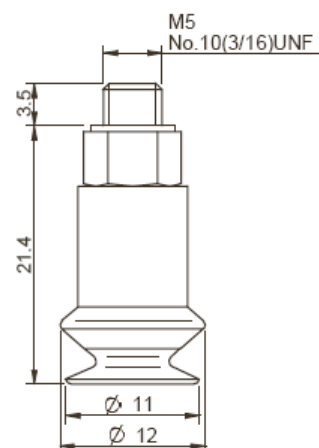

Szívókorong 10

Műszaki adatok:

Gumi darab:

Csatlakozó:

Komplett egység:

Anyag	Szín	Hőmérséklet tartomány °C
B010S Silicone	Piros	-40–110
B10BL Chloroprene	Fekete	-40–200

Szívókorong	Rendelési szám
Szívókorong B10S	Con2096
Szívókorong B10BL	Con2134
Csonk M5 10	Con2409
Komplett darab (csonkkal)	
B10S-M5 31	Con2419
B10BL-M5 31	Con2420

Szívókorong 15

Műszaki adatok:

Gumi darab:

Csatlakozó:

Komplett egység:

Anyag	Szín	Hőmérséklet tartomány °C
B015S Silicone	Piros	-40–110
B15W Thermoelastic polyurethane, TPU	Átlátszó	-40–110

Szívókorong	Rendelési szám
Szívókorong B15S	Con2006
Szívókorong B15W	Con2435
Csonk G1/8" 30	Con2410
Komplett darab (csonkkal)	
B15S-G1/8" 30	Con2421
B15W-G1/8" 30	Con2436