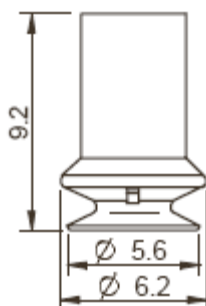

CONPART KFT.

Szívókorongok

**E-mail: info@conpart.hu
www.conpart.hu**

**9025 Győr, Bécsi
ut.14.
Tel.. 96-618-790
Fax: 96-310-152
Mobil: 30-335-9658;
30-399-1369;**

Szívókorong 5

Műszaki adatok:

Gumi darab:

Csatlakozó:

Szívókorong 4

Műszaki adatok:

Gumi darab:

Csatlakozó:

Komplett egység:

Anyag	Szín	Hőmérséklet tartomány °C
B04W Thermoelastic polyurethane, TPU	Átlátszó	-40–110
B04BL Chloroprene	Fekete	-40–200

Szívókorong	Rendelési szám
Szívókorong B04W	Con2004
Szívókorong B04BL	Con2407
Csonk M5 5-8	Con2408
Komplett darab (csonkkal)	
B04W-M5 30	Con2411
B04BL-M5 30	Con2412