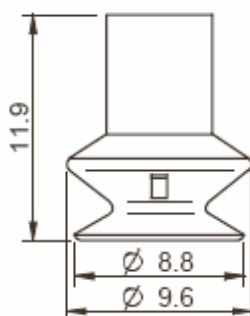

Szívókorong 4

Műszaki adatok:

Gumi darab:

Csatlakozó:

Komplett egység:

Anyag	Szín	Hőmérséklet tartomány °C
B04W Thermoelastic polyurethane, TPU	Átlátszó	-40–110
B04BL Chloroprene	Fekete	-40–200

Szívókorong	Rendelési szám
Szívókorong B04W	Con2004
Szívókorong B04BL	Con2407
Csonk M5 5-8	Con2408
Komplett darab (csonkkal)	
B04W-M5 30	Con2411
B04BL-M5 30	Con2412

Szívókorong 8

Műszaki adatok:

Gumi darab:

Csatlakozó:

Komplett egység:

Anyag	Szín	Hőmérséklet tartomány °C
B08S Silicone	Piros	-40–110
B08W Thermoelastic polyurethane, TPU	Átlátszó	-40–110
B08BL Chloroprene	Fekete	-40–200