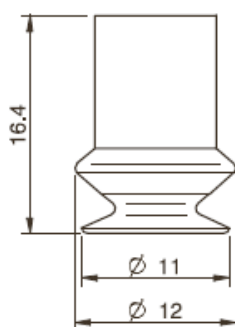

Műszaki adatok:

Gumi darab: