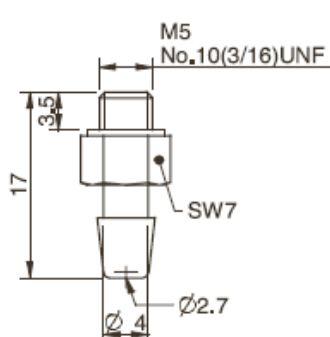

Szívókorong 10

Műszaki adatok:

Gumi darab:

Csatlakozó:

Komplett egység:

Anyag	Szín	Hőmérséklet tartomány °C
B010S Silicone	Piros	-40–110
B10BL Chloroprene	Fekete	-40–200

Szívókorong	Rendelési szám
Szívókorong B10S	Con2096
Szívókorong B10BL	Con2134
Csonk M5 10	Con2409
Komplett darab (csonkkal)	
B10S-M5 31	Con2419
B10BL-M5 31	Con2420

Szívókorong 15

Műszaki adatok:

Gumi darab:

Csatlakozó:

Komplett egység:

Anyag	Szín	Hőmérséklet tartomány °C
B015S Silicone	Piros	-40–110
B15W Thermoelastic polyurethane, TPU	Átlátszó	-40–110

Szívókorong	Rendelési szám
Szívókorong B15S	Con2006
Szívókorong B15W	Con2435
Csonk G1/8" 30	Con2410
Komplett darab (csonkkal)	
B15S-G1/8" 30	Con2421
B15W-G1/8" 30	Con2436