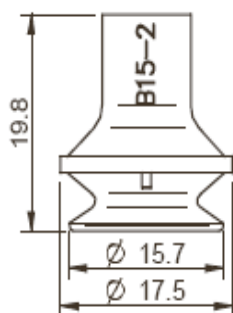

Szívókorong 10

Műszaki adatok:

Gumi darab:

Csatlakozó:

Komplett egység:

Anyag	Szín	Hőmérséklet tartomány °C
B010S Silicone	Piros	-40–110
B10BL Chloroprene	Fekete	-40–200

Szívókorong	Rendelési szám
Szívókorong B10S	Con2096
Szívókorong B10BL	Con2134
Csonk M5 10	Con2409
Komplett darab (csonkkal)	
B10S-M5 31	Con2419
B10BL-M5 31	Con2420

Szívókorong 15

Műszaki adatok:

Gumi darab:

Csatlakozó:

Komplett egység:

Anyag	Szín	Hőmérséklet tartomány °C
B015S Silicone	Piros	-40–110
B15W Thermoelastic polyurethane, TPU	Átlátszó	-40–110

Szívókorong	Rendelési szám
Szívókorong B15S	Con2006
Szívókorong B15W	Con2435
Csonk G1/8" 30	Con2410
Komplett darab (csonkkal)	
B15S-G1/8" 30	Con2421
B15W-G1/8" 30	Con2436