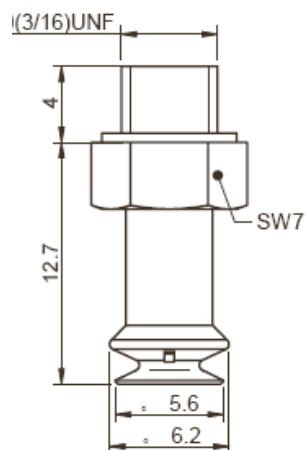

CONPART KFT.

Szívókorongok

**E-mail: info@conpart.hu
www.conpart.hu**

**9025 Győr, Bécsi
ut.14.
Tel.. 96-618-790
Fax: 96-310-152
Mobil: 30-335-9658;
30-399-1369;**

Szívókorong 5

Műszaki adatok:

Gumi darab:

Csatlakozó:

Komplett egység:

Anyag	Szín	Hőmérséklet tartomány °C
B05S Silicone	Piros	-40–110
B05BL Chloroprene	Fekete	-40–200

Szívókorong	Rendelési szám
Szívókorong B05S	Con2042
Szívókorong B05BL	Con2043
Csonk M5 5-8	Con2408
Komplett darab (csonkkal)	
B05S-M5 30	Con2413
B05BL-M5 30	Con2414

Szívókorong 4

Műszaki adatok:

Gumi darab:

Csatlakozó:

Komplett egység:

Anyag	Szín	Hőmérséklet tartomány °C
B04W Thermoelastic polyurethane, TPU	Átlátszó	-40–110
B04BL Chloroprene	Fekete	-40–200

Szívókorong	Rendelési szám
Szívókorong B04W	Con2004
Szívókorong B04BL	Con2407
Csonk M5 5-8	Con2408
Komplett darab (csonkkal)	
B04W-M5 30	Con2411
B04BL-M5 30	Con2412

Szívókorong 8

Műszaki adatok:

Gumi darab:

Csatlakozó:

Komplett egység:

Anyag	Szín	Hőmérséklet tartomány °C
B08S Silicone	Piros	-40–110
B08W Thermoelastic polyurethane, TPU	Átlátszó	-40–110
B08BL Chloroprene	Fekete	-40–200